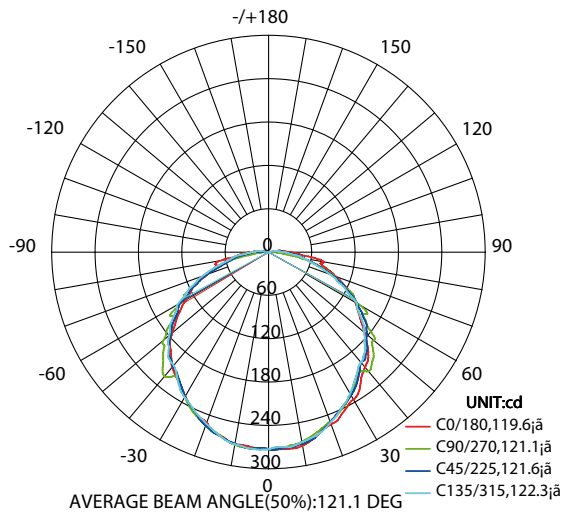

Кривая силы света

100 % мощность (номинальный режим)

20 % мощность (дежурный режим)

LUMINOUS INTENSITY DISTRIBUTION DIAGRAM

LUMINOUS INTENSITY DISTRIBUTION DIAGRAM

Параметры заказа

Наименование/ Артикул	Размер светильника	Количество в коробке (шт.)	Вес светильника (г)	Вес коробки (кг)
Светильник домашней "Интеллект-ЖКХ" LED, 13 Вт Артикул 200.13.1.54-X.Y.Z.	200x200x60 мм	5	600	3