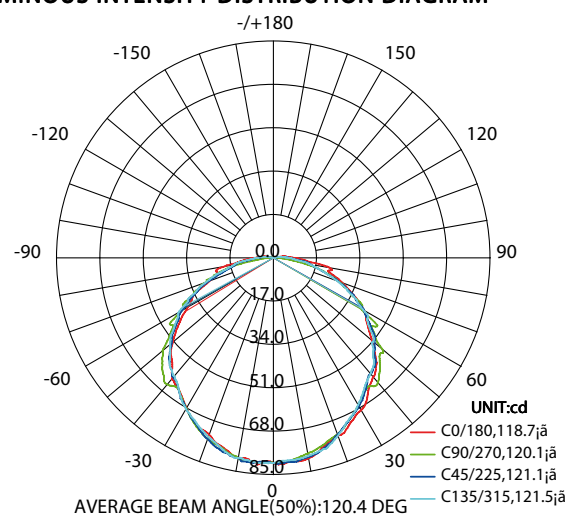

Кривая силы света

100 % мощность (номинальный режим)

20 % мощность (дежурный режим)

LUMINOUS INTENSITY DISTRIBUTION DIAGRAM

LUMINOUS INTENSITY DISTRIBUTION DIAGRAM

Параметры заказа

Наименование/ Артикул	Размер светильника	Количество в коробке (шт.)	Вес светильника (г)	Вес коробки (кг)
Светильник домашней "Интеллект-ЖКХ" LED, 13 Вт Артикул 200.13.1.54-X.Y.Z.	200x200x60 мм	5	600	3